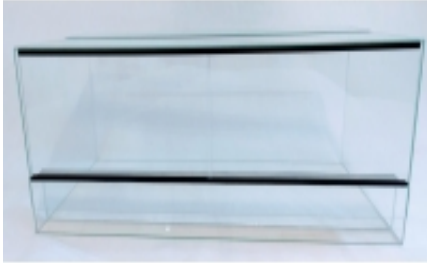

Dane aktualne na dzień: 18-05-2026 12:43

Link do produktu: <https://reptility.pl/terrarium-100x50x50-pozioame-p-1133.html>

Terrarium 100x50x50 POZIOME

Cena	550,00 zł
Cena poprzednia	715,00 zł
Dostępność	Niedostępny
Producent	REPTILiTY

Opis produktu

TERRARIUM Szklane 100x50x50 cm

Klejenie: czarny silikon

Sposób otwierania: przesuwane szyby

Wentylacja: blacha perforowana, przód - góra

Wymiary (Dł x Gł x Wy): 100x50x50 cm

TYLKO ODBIÓR OSOBISTY. Nie wysyłamy szkła!!!